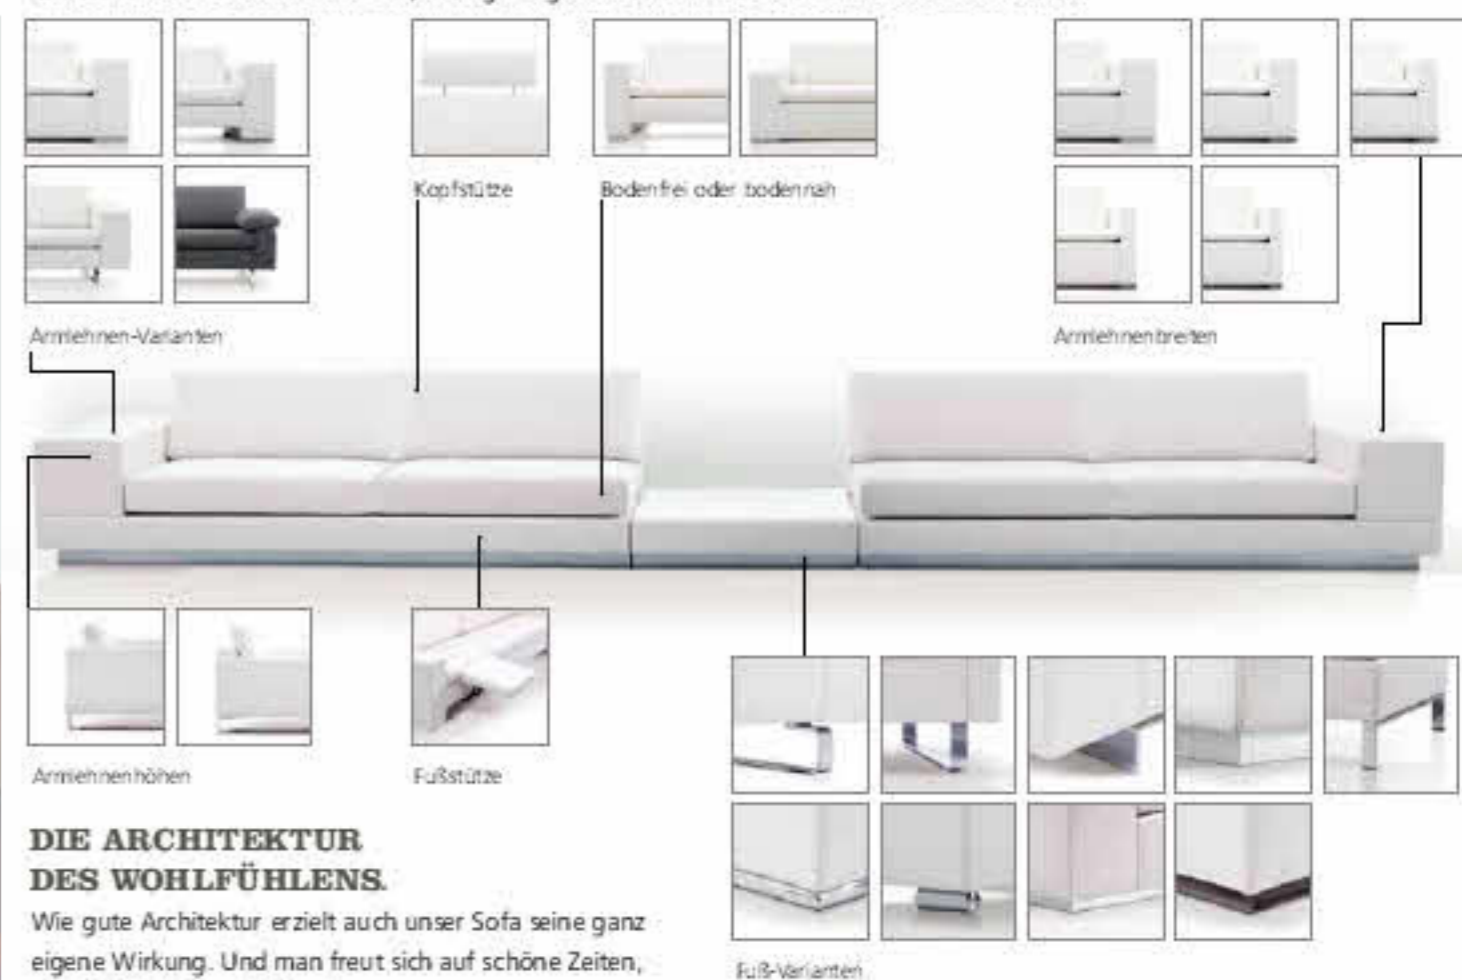

DIE ARCHITEKTUR DES WOHLFÜHLENS.
Wie gute Architektur erzielt auch unser Sofa seine ganz eigene Wirkung. Und man freut sich auf schöne Zeiten, voller Offenheit und Hingebung.