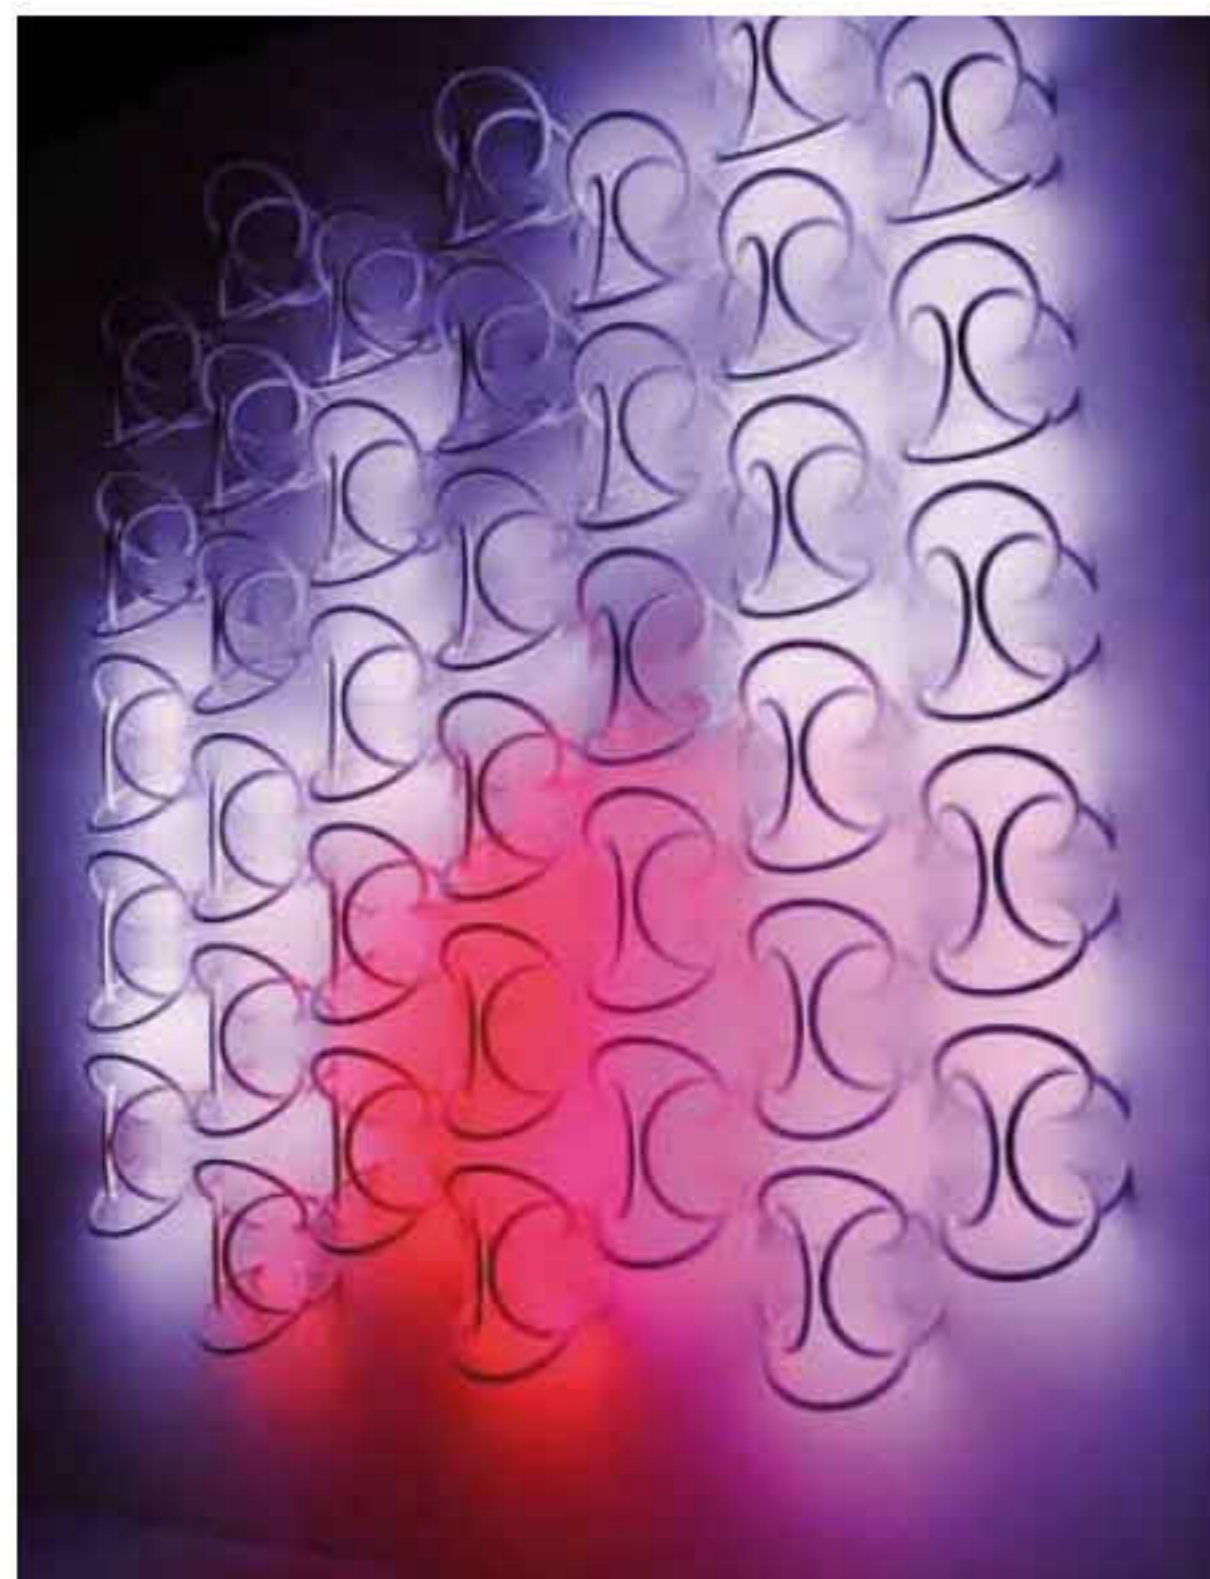

ILLUMINATION