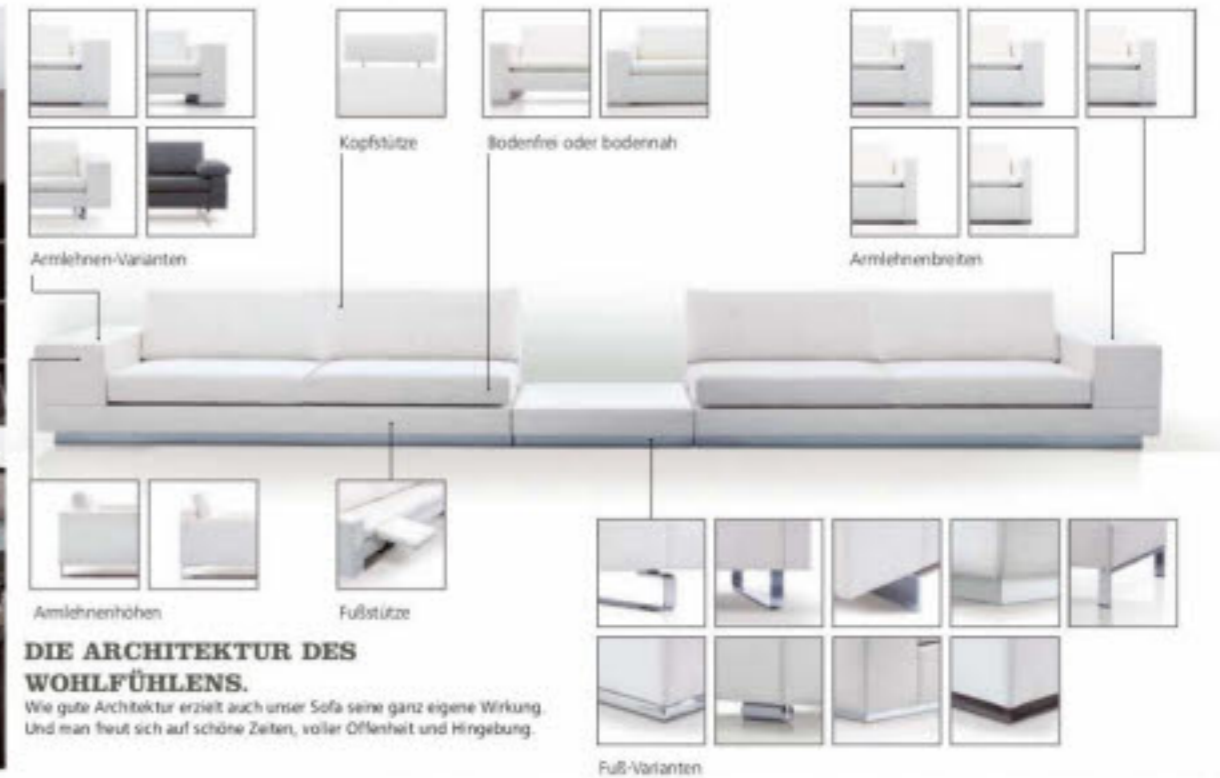

EXKLUSIVES WOHNEN

Wer das Besondere sucht, braucht oft einen langen Atem, um das Zuhause nach den eigenen Vorstellungen zu gestalten. Manche schöne Ecke bleibt erst einmal unbesetzt – bis der perfekte Lesesessel, Sekretär oder Beistelltisch gefunden ist. Für Wählerische hat ÆRA jetzt das eigene Sortiment aufgemischt. Ich finde: eine erstklassige Auswahl von Stücken, die jeden weißen Fleck mit Stil füllen. Vom großen Programm fürs Wohnzimmer bis hin zum genialen Detail. Spot an für Glanzstücke in Serie!