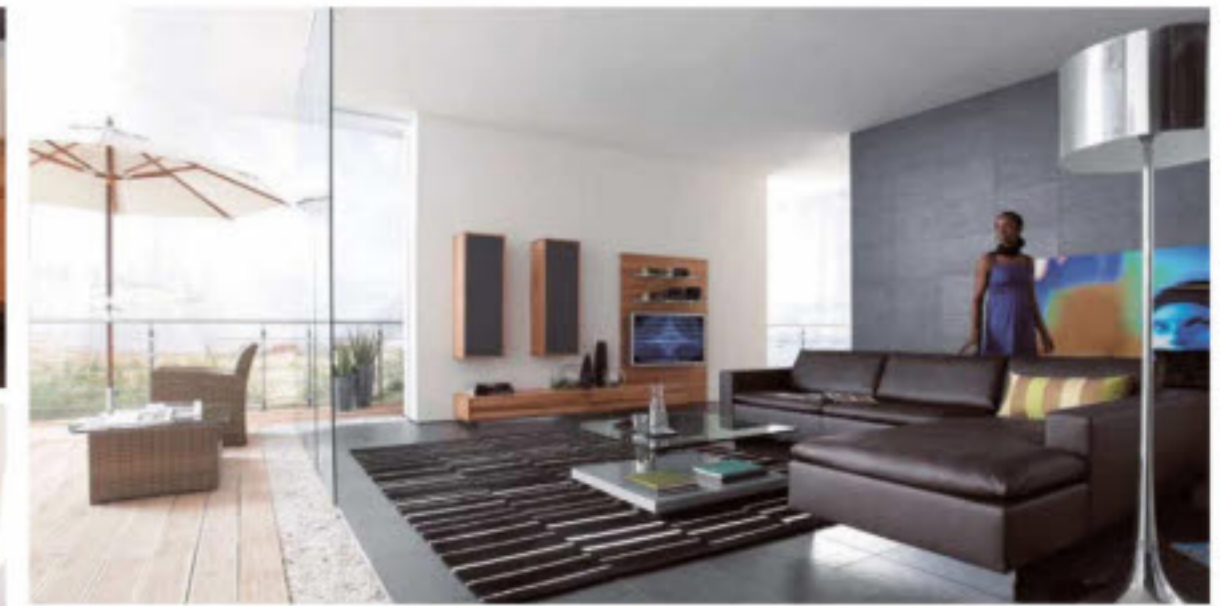

HARMONIE VON HOLZ UND STEIN.
Feine Farbunterschiede und Aststrukturen im Holz machen jedes Stück zum Unikat. Die Wohnwand POSADA aus massiver, biologisch geölter Elsbeere strahlt warme Natürlichkeit aus.

EXKLUSIVES WOHNEN

Wer das Besondere sucht, braucht oft einen langen Atem, um das Zuhause nach den eigenen Vorstellungen zu gestalten. Manche schöne Ecke bleibt erst einmal unbesetzt – bis der perfekte Lesesessel, Sekretär oder Beistelltisch gefunden ist. Für Wählerische hat ÆRA jetzt das eigene Sortiment aufgemischt. Ich finde: eine erstklassige Auswahl von Stücken, die jeden weißen Fleck mit Stil füllen. Vom großen Programm fürs Wohnzimmer bis hin zum genialen Detail. Spot an für Glanzstücke in Serie!