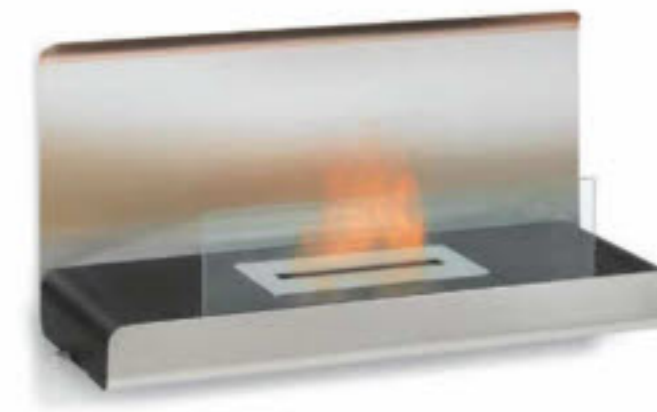

FEUER UND FLAMME

Feierabend, entspannen, Ruhe genießen - das alles vor einem gänzlich offenen Kaminfeuer zu Hause. Das ist die pure Gemütlichkeit.

BUCHTIPP: WOHLIGE WÄRME IM HAUS

erhältlich im Buchhandel oder direkt bei Ihrem ÆRA-Partner.

Ein Abend am Kamin: Die besten Rezepte für Herbst und Winter

Thorbecke
Ein Abend am Kamin
Gebundenes Buch mit Schutzumschlag, 176 Seiten
Mit 176 Farbbildungen ISBN: 978-3799335649